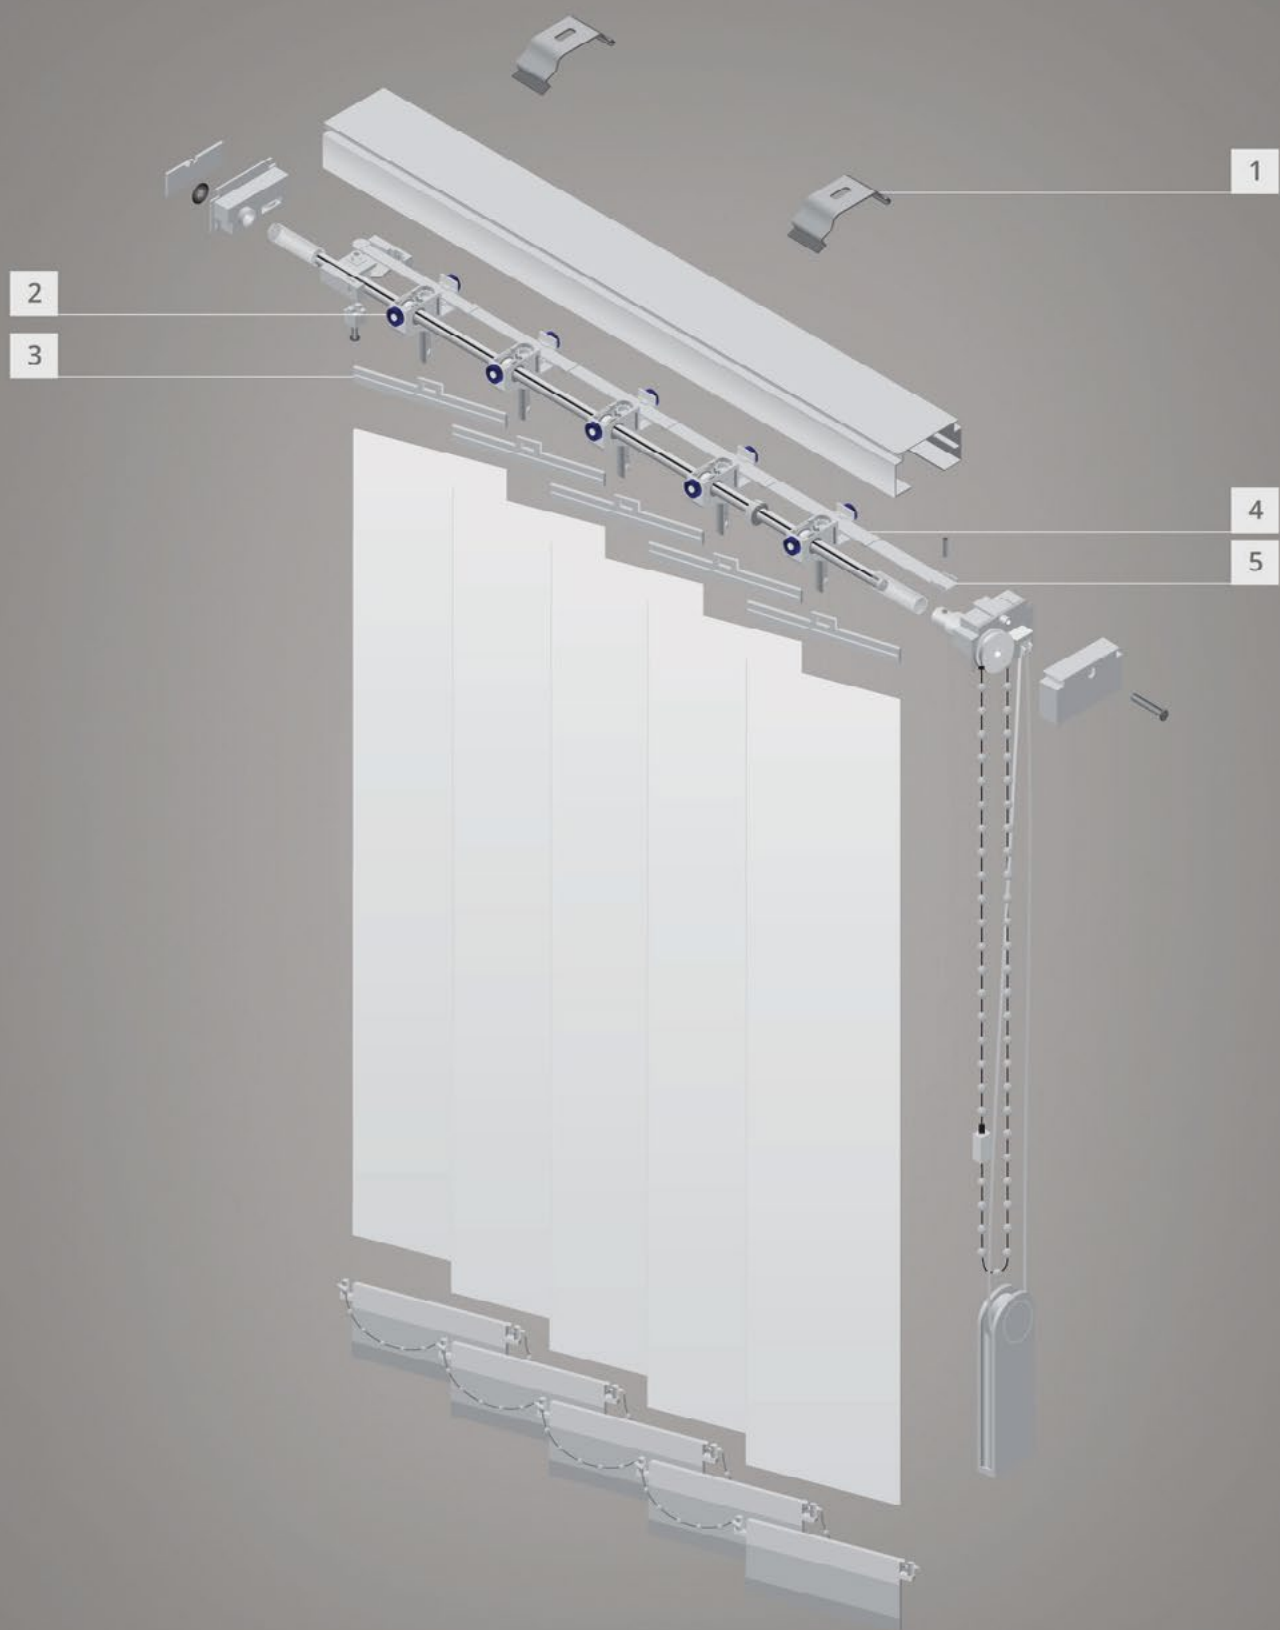

# VERTYKALE

1

**V-01-01****Wieszak rynny klip - biały**Clip bracket - white  
Кронштейн белый

1000 szt.

2

**V-02-01-\*****Goniec - wózek z zaczepem na dystans plastikowy**Runner - a cart with clip for plastic spacer  
Бегунок с клипсой для пластиковую фиксатора интервала

500 szt.

2

**V-02-03-\*****Goniec - wózek K z zaczepem na dystans plastikowy**

Runner - „K” - type cart with clip for plastic spacer

Бегунок с клипсой для пластиковую фиксатора интервала - тип “K”

500 szt.

500 szt.

4

**V-04-02****Dystans gońca 127 mm**Plastic spacer 127 mm  
Фиксатор интервала 127 мм

1000 szt.

1

**V-01-02****Wieszak rynny klip - ocynkowany**Clip bracket - galvanized  
Кронштейн оцинк

1000 szt.

Runner - “K” - type cart with clip for metal spacer

Бегунок с клипсой для металлического фиксатора интервала - тип “K”

500 szt.

2

**V-02-06-\*****Goniec - wózek z hakiem na dystans metalowy**

Runner - a cart with hook for metal spacer